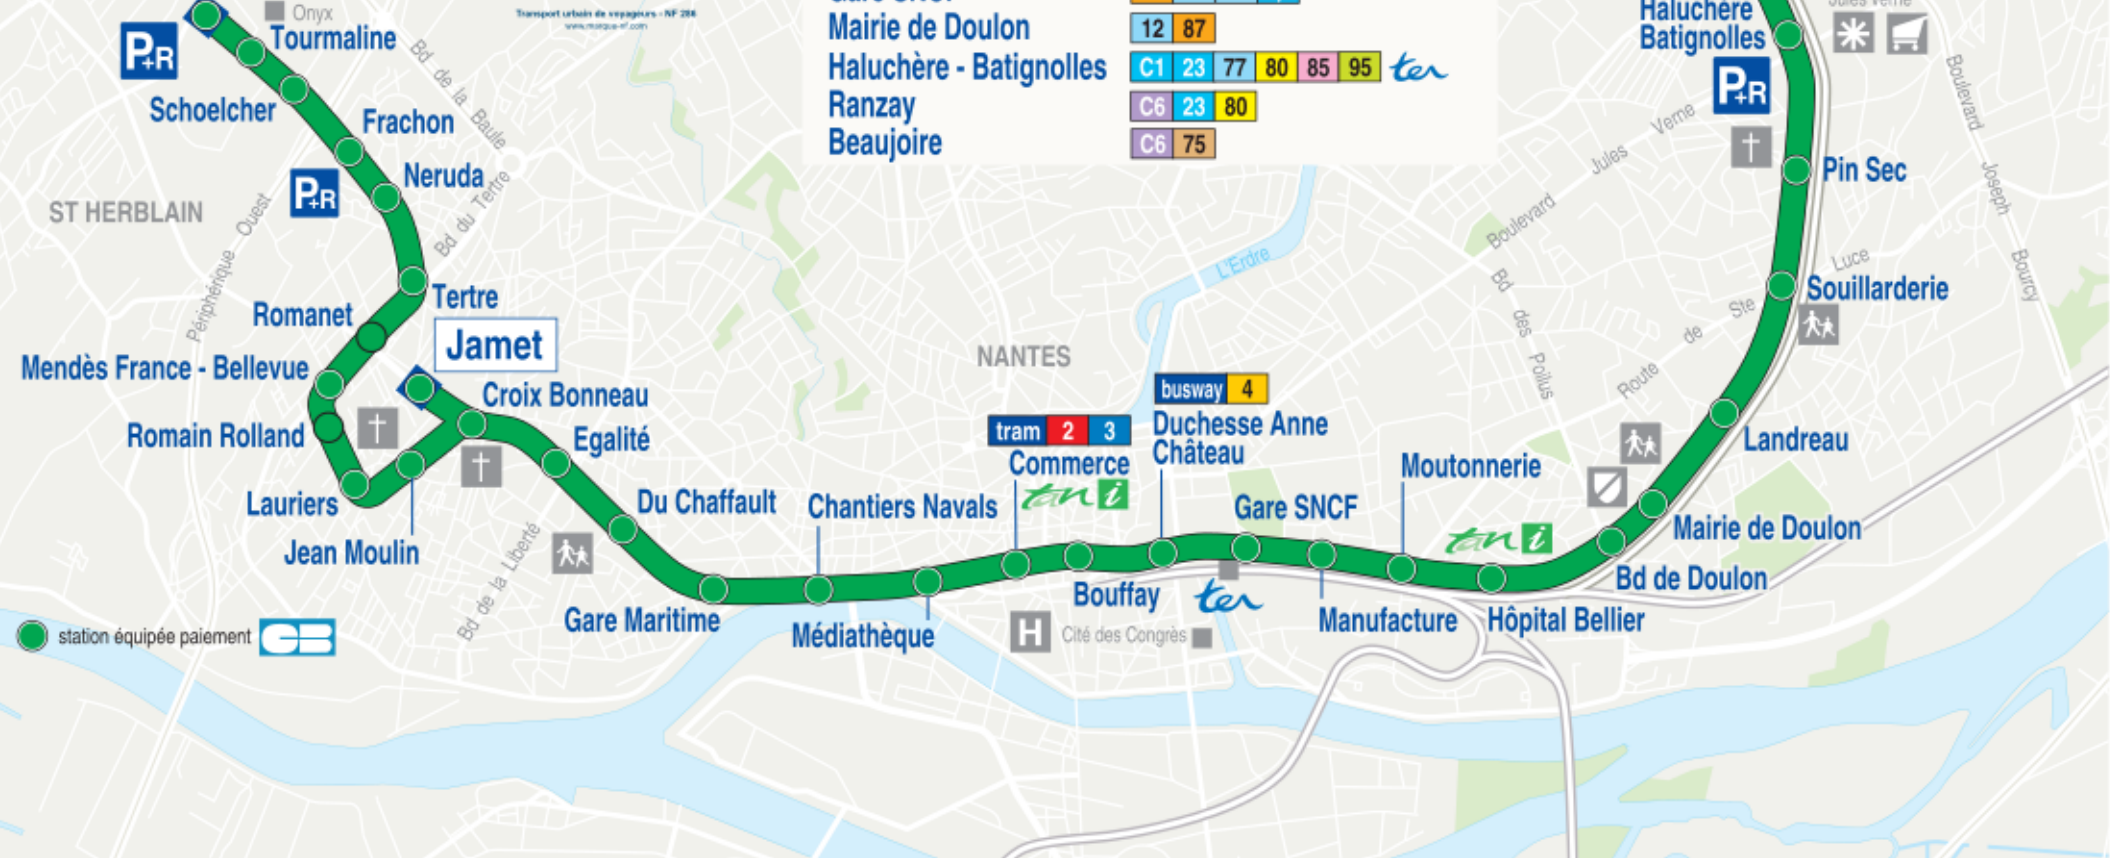

1

F. Mitterrand / Jamet Beaujoire / Ranzay

principaux points de correspondances

François Mitterrand	73	84	93					
Mendès France - Bellevue	23	25	59	74	81	91		
Gare Maritime	81	E1	noctibus					
Commerce	2	3	C2	C3	11	26	54	✈️
Gare SNCF	C3	C5	12	✈️				
Mairie de Doulon	12	87						
Haluchère - Batignolles	C1	23	77	80	85	95	ter	
Ranzay	C6	23	80					
Beaujoire	C6	75						

François Mitterrand

station équipée paiement